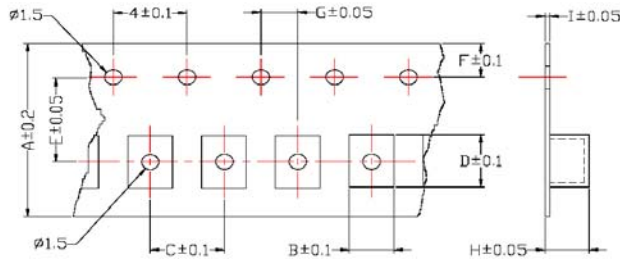

Packaging:

Paper Tape Packaging							
Type	NL05	NL08	NL10	NL12	NL20	Units	
Tape Dimensions	A	0.315 8.00	0.315 8.00	0.315 8.00	0.472 12.00	0.63 16.00	inches mm
	B	0.073 1.85	0.11 2.80	0.117 2.96	0.13 3.30	0.211 5.35	inches mm
	C	0.157 4.00	0.157 4.00	0.157 4.00	0.315 8.00	0.472 12.00	inches mm
	D	0.1 2.55	0.116 2.95	0.142 3.60	0.197 5.00	0.24 6.10	inches mm
	E	0.138 3.50	0.138 3.50	0.138 3.50	0.217 5.50	0.295 7.50	inches mm
	F	0.069 1.75	0.069 1.75	0.069 1.75	0.069 1.75	0.069 1.75	inches mm
	G	0.079 2.00	0.079 2.00	0.079 2.00	0.079 2.00	0.079 2.00	inches mm
	H	0.057 1.45	0.087 2.22	0.094 2.40	0.138 3.50	0.217 5.50	inches mm
	J	0.009 0.23	0.009 0.23	0.009 0.23	0.012 0.30	0.014 0.35	inches mm
Reel Dimensions	ΦA	7.01 ± 0.08 178 ± 2.0	7.01 ± 0.08 178 ± 2.0	7.01 ± 0.08 178 ± 2.0	7.01 ± 0.08 178 ± 2.0	12.99 ± 0.08 330 ± 2.0	inches mm
	ΦB	2.36 ± 0.02 60 ± 0.5	2.36 ± 0.02 60 ± 0.5	2.36 ± 0.02 60 ± 0.5	3.15 ± 0.02 80 ± 0.5	3.94 ± 0.02 100 ± 0.5	inches mm
	ΦC	0.51 ± 0.01 13 ± 0.3	0.51 ± 0.01 13 ± 0.3	0.51 ± 0.01 13 ± 0.3	0.51 ± 0.01 13 ± 0.3	0.51 ± 0.01 13 ± 0.3	inches mm
	W	0.35 ± 0.01 9 ± 0.3	0.35 ± 0.01 9 ± 0.3	0.35 ± 0.01 9 ± 0.3	0.52 ± 0.01 13.2 ± 0.3	0.69 ± 0.01 17.4 ± 0.3	inches mm
	T	0.47 ± 0.04 12 ± 1.0	0.47 ± 0.04 12 ± 1.0	0.47 ± 0.04 12 ± 1.0	0.63 ± 0.04 16 ± 1.0	0.87 ± 0.04 22 ± 1.0	inches mm