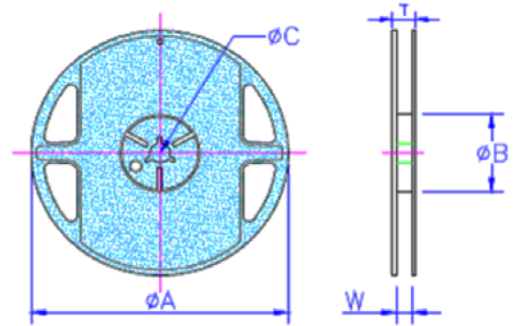

Packaging:

Paper Tape Packaging							
Type	NL05	NL08	NL10	NL12	NL20	Units	
Tape Dimensions	A	0.315 8.00	0.315 8.00	0.315 8.00	0.472 12.00	0.63 16.00	inches mm
	B	0.073 1.85	0.11 2.80	0.117 2.96	0.13 3.30	0.211 5.35	inches mm
	C	0.157 4.00	0.157 4.00	0.157 4.00	0.315 8.00	0.472 12.00	inches mm
	D	0.1 2.55	0.116 2.95	0.142 3.60	0.197 5.00	0.24 6.10	inches mm
	E	0.138 3.50	0.138 3.50	0.138 3.50	0.217 5.50	0.295 7.50	inches mm
	F	0.069 1.75	0.069 1.75	0.069 1.75	0.069 1.75	0.069 1.75	inches mm
	G	0.079 2.00	0.079 2.00	0.079 2.00	0.079 2.00	0.079 2.00	inches mm
	H	0.057 1.45	0.087 2.22	0.094 2.40	0.138 3.50	0.217 5.50	inches mm
	J	0.009 0.23	0.009 0.23	0.009 0.23	0.012 0.30	0.014 0.35	inches mm
Reel Dimensions	ΦA	7.01 ± 0.08 178 ± 2.0	7.01 ± 0.08 178 ± 2.0	7.01 ± 0.08 178 ± 2.0	7.01 ± 0.08 178 ± 2.0	12.99 ± 0.08 330 ± 2.0	inches mm
	ΦB	2.36 ± 0.02 60 ± 0.5	2.36 ± 0.02 60 ± 0.5	2.36 ± 0.02 60 ± 0.5	3.15 ± 0.02 80 ± 0.5	3.94 ± 0.02 100 ± 0.5	inches mm
	ΦC	0.51 ± 0.01 13 ± 0.3	0.51 ± 0.01 13 ± 0.3	0.51 ± 0.01 13 ± 0.3	0.51 ± 0.01 13 ± 0.3	0.51 ± 0.01 13 ± 0.3	inches mm
	W	0.35 ± 0.01 9 ± 0.3	0.35 ± 0.01 9 ± 0.3	0.35 ± 0.01 9 ± 0.3	0.52 ± 0.01 13.2 ± 0.3	0.69 ± 0.01 17.4 ± 0.3	inches mm
	T	0.47 ± 0.04 12 ± 1.0	0.47 ± 0.04 12 ± 1.0	0.47 ± 0.04 12 ± 1.0	0.63 ± 0.04 16 ± 1.0	0.87 ± 0.04 22 ± 1.0	inches mm